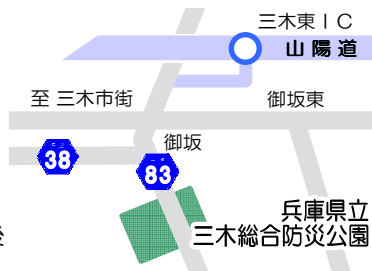

Kobe CCM!

Kobe Cancoffee Meeting 16

<http://kobeccm.com/>

2013.10.13 SUN 10:00-12:00

第16回 神戸缶コーヒーミーティング
会場：兵庫県立三木総合防災公園
三木市志染町三津田1708
参加費：200円/台

- ※ 雨天決行
- ※ ステッカー売上と、参加費の運用実費差し引き後
  残額を東日本大震災義援金として寄付。