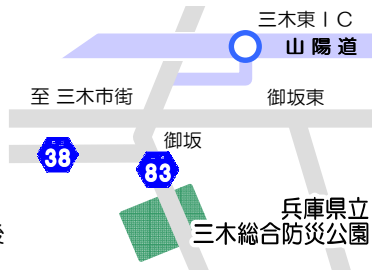

Kobe CCM!

Kobe Cancoffee Meeting 16

<http://kobeccm.com/>

2013.10.13 SUN 10:00-12:00

第16回 神戸缶コーヒーミーティング
会場：兵庫県立三木総合防災公園
三木市志染町三津田1708
参加費：200円/台

- ※ 雨天決行
- ※ ステッカー売上と、参加費の運用実費差し引き後
残額を東日本大震災義援金として寄付。

Kobe CCM!

Kobe Cancoffee Meeting 16

<http://kobeccm.com/>

2013.10.13 SUN 10:00-12:00

第16回 神戸缶コーヒーミーティング
会場：兵庫県立三木総合防災公園
三木市志染町三津田1708
参加費：200円/台

- ※ 雨天決行
- ※ ステッカー売上と、参加費の運用実費差し引き後
残額を東日本大震災義援金として寄付。

Kobe CCM!

Kobe Cancoffee Meeting 16