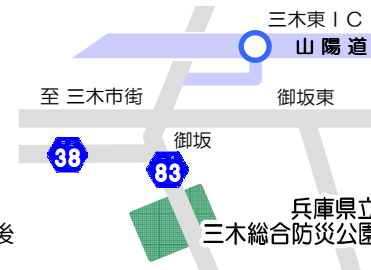

Kobe Cancoffee Meeting 16

<http://kobeccm.com/>

2013.10.13 SUN 10:00-12:00

第16回 神戸缶コーヒーミーティング
会場：兵庫県立三木総合防災公園
三木市志染町三津田1708
参加費：200円/台

- ※ 雨天決行
- ※ ステッカー売上と、参加費の運用実費差し引き後
残額を東日本大震災義援金として寄付。

Kobe CCM!

Kobe Cancoffee Meeting 16