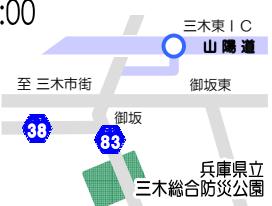

Kobe CCM!

Kobe Cancoffee Meeting 16

2013.10.13 SUN 10:00-12:00

第16回 神戸缶コーヒー
ミーティング

兵庫県立三木総合防災公園

参加費：200円/台

※ 雨天決行

※ <http://kobeccm.com/>