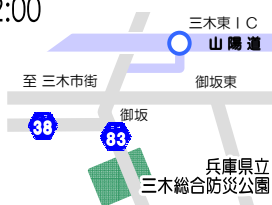

Kobe CCM!

Kobe Cancoffee Meeting 16

2013.10.13 SUN 10:00-12:00

第16回 神戸缶コーヒー
ミーティング

兵庫県立三木総合防災公園

参加費：200円/台

※ 雨天決行

※ <http://kobeccm.com/>