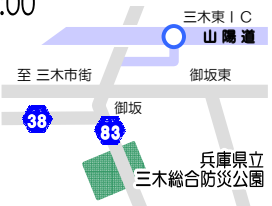

Kobe CCM!

Kobe Cancoffee Meeting 16

2013.10.13 SUN 10:00-12:00

第16回 神戸缶コーヒー
ミーティング

兵庫県立三木総合防災公園

参加費：200円/台

※ 雨天決行

※ <http://kobeccm.com/>