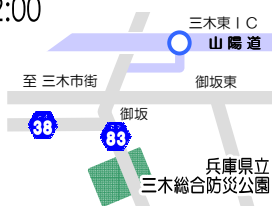

Kobe CCM!

Kobe Cancoffee Meeting 16

2013.10.13 SUN 10:00-12:00

第16回 神戸缶コーヒー
ミーティング

兵庫県立三木総合防災公園

参加費：200円/台

※ 雨天決行

※ <http://kobeccm.com/>