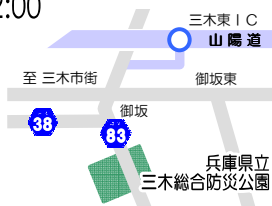

Kobe CCM!

Kobe Cancoffee Meeting 16

2013.10.13 SUN 10:00-12:00

第16回 神戸缶コーヒー
ミーティング

兵庫県立三木総合防災公園

参加費：200円/台

※ 雨天決行

※ <http://kobeccm.com/>