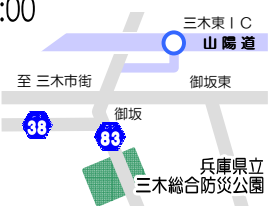

Kobe CCM!

Kobe Cancoffee Meeting 16

2013.10.13 SUN 10:00-12:00

第16回 神戸缶コーヒー
ミーティング

兵庫県立三木総合防災公園

参加費：200円/台

※ 雨天決行

※ <http://kobeccm.com/>