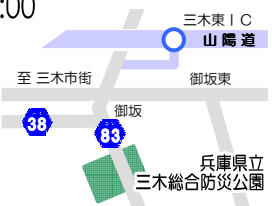

Kobe CCM!

Kobe Cancoffee Meeting 16

2013.10.13 SUN 10:00-12:00

第16回 神戸缶コーヒー
ミーティング

兵庫県立三木総合防災公園

参加費：200円/台

※ 雨天決行

※ <http://kobeccm.com/>