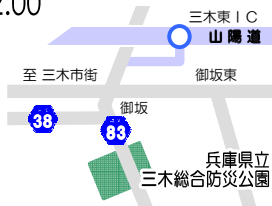

Kobe CCM!

Kobe Cancoffee Meeting 16

2013.10.13 SUN 10:00-12:00

第16回 神戸缶コーヒー
ミーティング

兵庫県立三木総合防災公園

参加費：200円/台

※ 雨天決行

※ <http://kobeccm.com/>